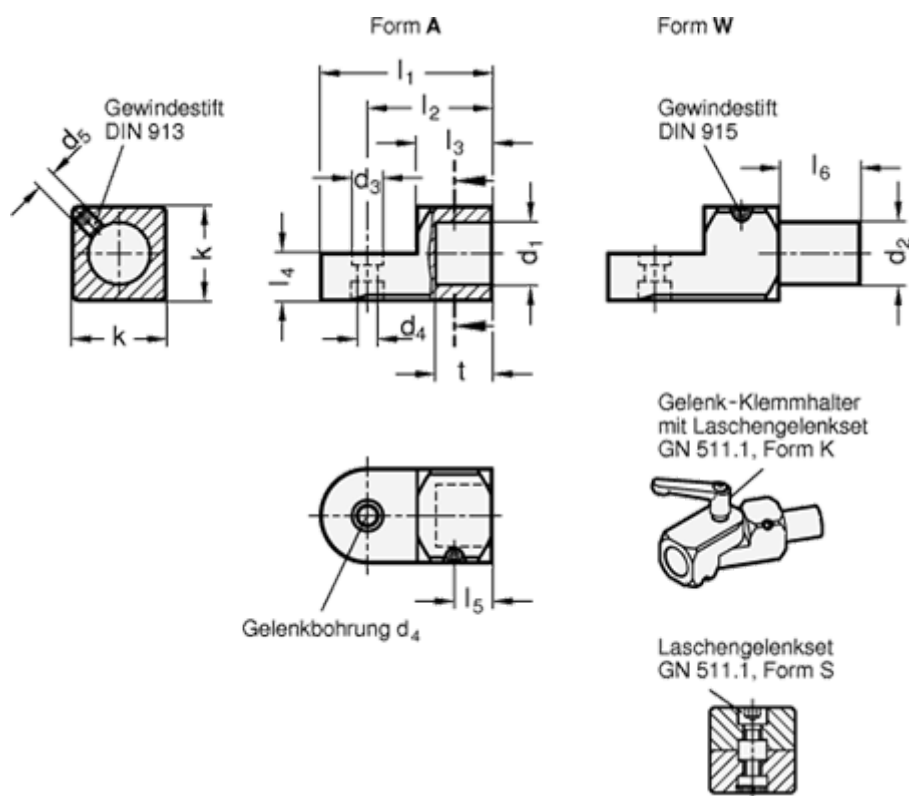

Varenummer: 20483B1525AELS
 Beskrivelse: E+G Laskeforbindelse
 GN 483-B15-25-A-ELS

Mål

d1	= 15		l2 = 33.5
d2	= -		l3 = 20
d3	= 10		l4 = 12.5
d4	= 6.5		l5 = 10
d5	= M6		l6 =
Fastspændings kit for d4 Type K = GN 511.1-M6-25-K			k = 25
Fastspændings kit for d4 Type S = GN 511.1-M6-25-S			
l1	= 46		